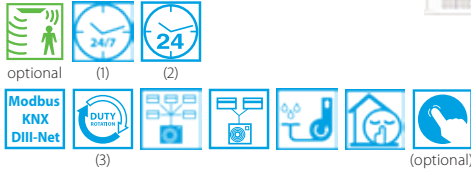

FFA-A9 + RXMN9

Energieeffizienzklasse (bis zu)

A++

Einzigartiges Design auf dem Markt, das sich völlig bündig in die Zwischendecke einfügt

Preis inkl. MwSt.		FFA + RXM	25A9 + 25N9	35A9 + 35N9	50A9 + 50N9	60A9 + 60N9	
Set-Preis (IG + AG + Zierblende weiß + Kabelfernbedienung)		€	2.334,-	2.546,-	2.958,-	3.415,-	
Leistungsdaten		FFA + RXM	25A9 + 25N9	35A9 + 35N9	50A9 + 50N9	60A9 + 60N9	
Kühlleistung	Nom.	kW	2,50	3,40	5,00	5,70	
Heizleistung	Nom.	kW	3,20	4,20	5,80	7,00	
Saisonale Effizienzwerte (laut Norm EN14825)	Kühlen	Energielabel	A++			A+	
		Pdesign	kW	2,50	3,40	5,00	5,70
	SEER		6,17	6,38	5,98	5,76	
	Jährlicher Energieverbrauch	kWh	142	186	292	347	
Heizen (Durchschnittsklima)	Energielabel	A+			A	A+	
	Pdesign	kW	2,31	3,10	3,84	3,96	
	SCOP		4,24	4,10	3,90	4,04	
Jährlicher Energieverbrauch	kWh	762	1.058	1.377	1.372		
Technische Daten - Innengerät		FFA	25A9	35A9	50A9	60A9	
Abmessungen	Gerät	H x B x T	mm	260x575x575			
Zierblende	Model	BYFQ60CW/BYFQ60CS/BYFQ60B3					
	Farbe	Weiß (N9,5)/Silber / Weiß (RAL9010)					
	Abmessungen	H x B x T	mm	46x620x620 / 46x620x620 / 55x700x700 / 55x700x700			
Schalldruckpegel	Kühlen	Niedrig/Hoch	dBA	25/31	25/34	27/39	32/43
	Heizen	Niedrig/Hoch	dBA	25/31	25/34	27/39	32/43
Technische Daten - Außengerät		RXM	25N9	35N9	50N9	60N9	
Abmessungen	Gerät	H x B x T	mm	550x765x285		734x870x373	
Schalldruckpegel	Kühlen		dBA	46	49	48	48
	Heizen		dBA	47	49	49	49
Betriebsbereich	Kühlen	Umgebung Min.-Max.	°CDB	-10~46			
	Heizen	Umgebung Min.-Max.	°CWB	-15~18			
Kältemittel	Typ / Füllmenge	kg / tCO₂-Äq. / GWP	R-32/0,76/0,52/675,0		R-32/1,15/0,78/675,0		
Rohrleitungsanschlüsse	Leitungslänge	AG - IG	Max.	m	20	30	
	Niveauunterschied	IG - AG	Max.	m	15	20	
Strom - 50Hz	Max. Amperezahl für Sicherung (MSiA)⁽¹⁾	A	13	13	13	16	

(1) Mit Kabelfernbedienung; (2) Mit Infrarotfernbedienung; (3) Mit Sky Air Alpha series; (4) Nur in Verbindung mit Kabelfernbedienung möglich

DAIKIN AIRCONDITIONING CENTRAL EUROPE HandelsmbH

Shop G371 / IKEA Mall Shopping City Süd, Eingang 3, Südring, 2334 Vösendorf-Süd · Tel.: 0800-220036 · e-mail: store@daikin.at · www.daikin.at

April 2019

Die vorliegende Broschüre wurde ausschließlich zu Informationszwecken erarbeitet und begründet kein für Daikin Europe N.V. / Daikin Airconditioning Central Europe HandelsGmbH verbindliches Angebot. Daikin Europe N.V. / Daikin Airconditioning Central Europe HandelsGmbH lehnt ausdrücklich jegliche Haftung für jeglichen direkten oder indirekten Schaden im weitesten Sinne, der sich aus der Verwendung und / oder Auslegung dieser Broschüre direkt oder indirekt ergibt, ab. Alle Urheberrechte aller Inhalte sind in Besitz von Daikin.

FFA-A Datenblatt 2019-2020 | Daikin behält sich das Recht von Modellwechseln vor.